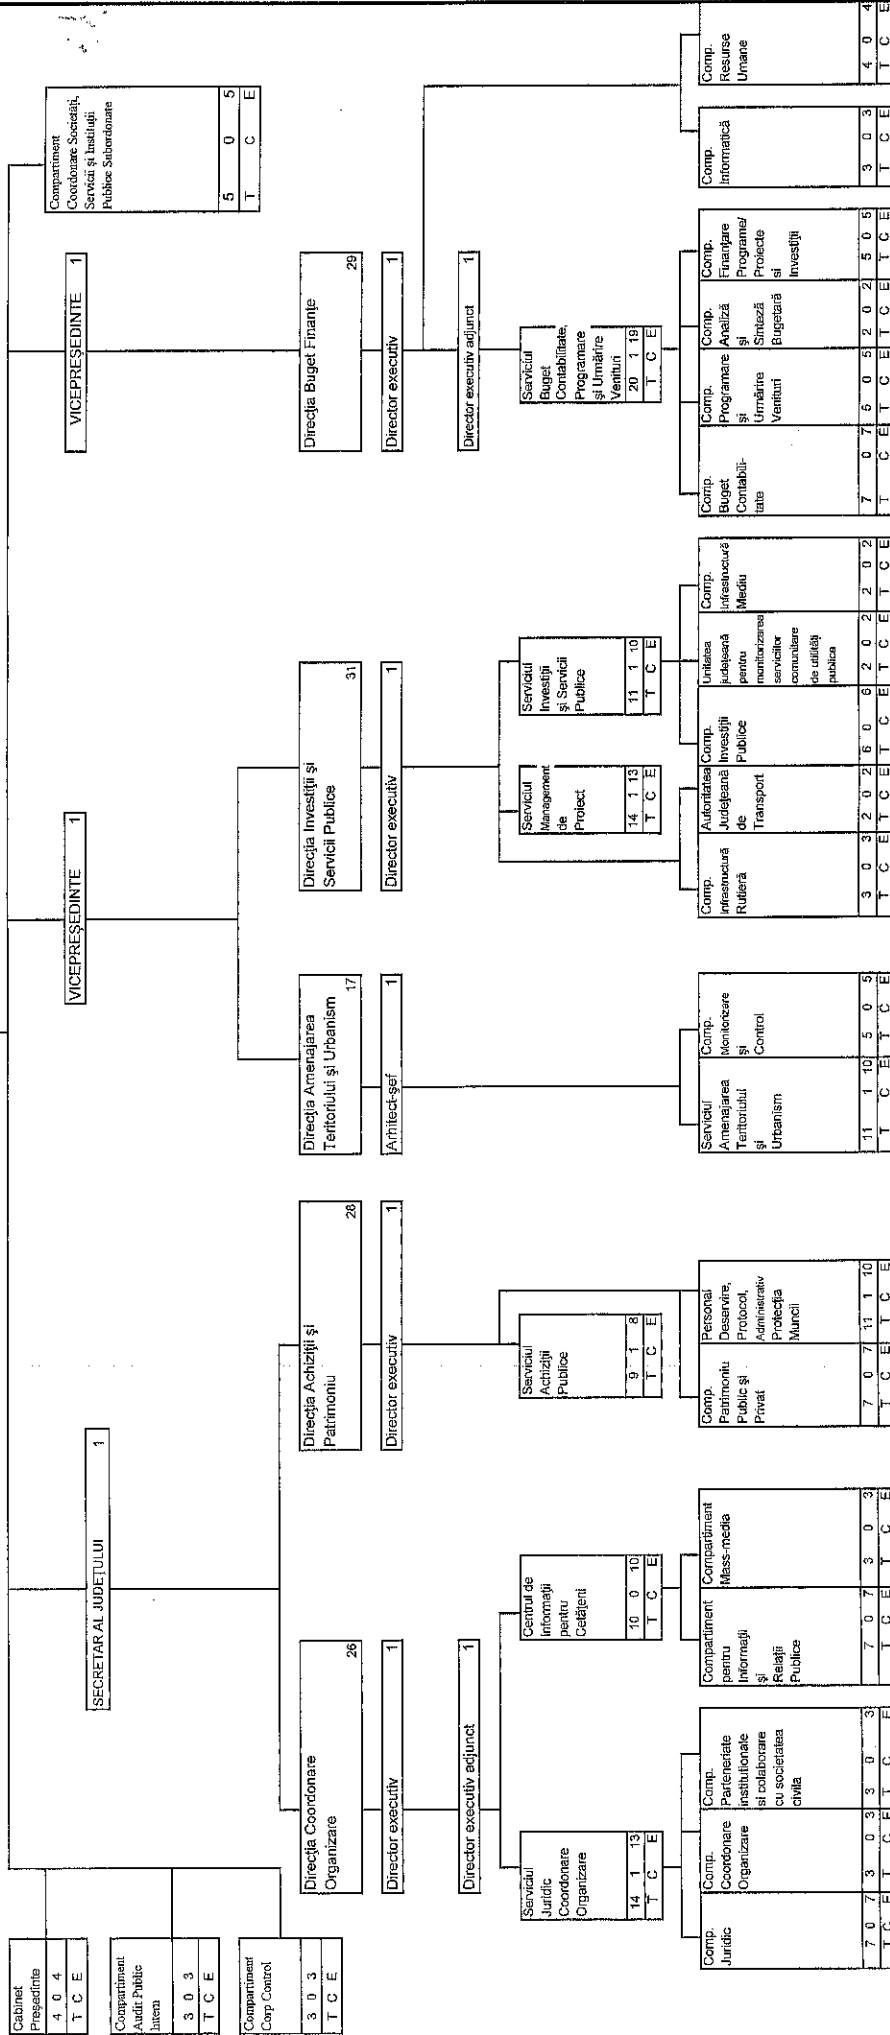

ORGANIGRAMA APARATULUI DE SPECIALITATE AL CONSILIULUI JUDEȚEAN

CONSILIUL JUDEȚEAN IALOMIȚA

PREȘEDINTE

ADMINISTRATOR PUBLIC

DIN CARE:

TOTAL POSTURI	FUNCTII DE DEBITATATE PUBLICA		FUNCTII PUBLICE		PERSONAL CONTRACTUAL	
	TOTAL	DE CONDUCERE	TOTAL	DE CONDUCERE	TOTAL	DE EXECUTIE
151	3	14	118	16	1	15

Legenda:
T
C
E